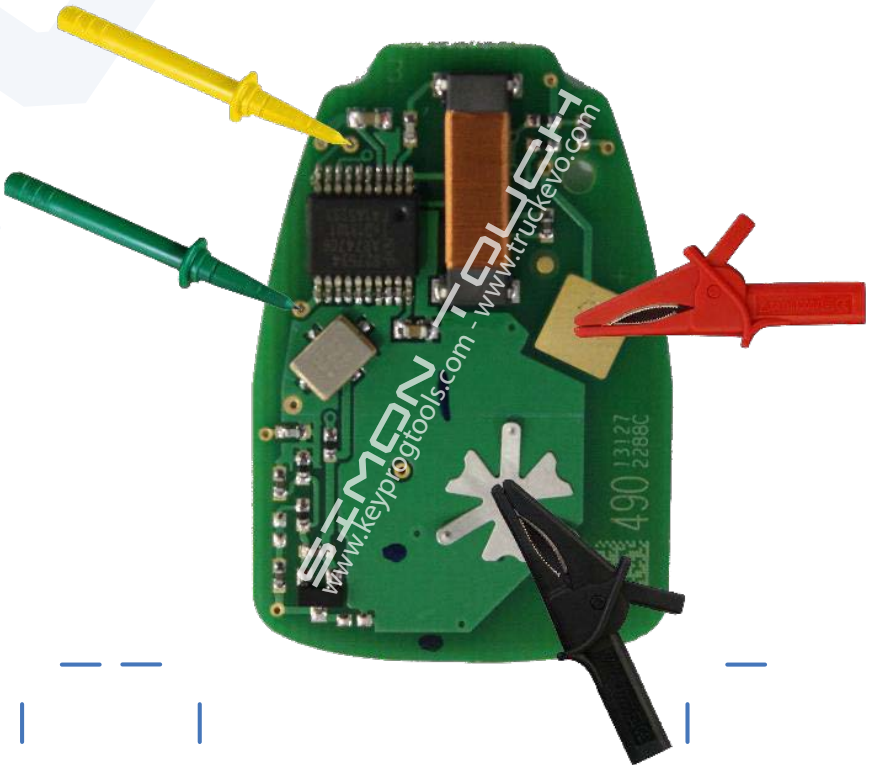

Chrysler

OHT692713AA

www.keyprogtools.com

info@keyprogtools.com

simon.touch@hotmail.com

Skype: Sales@KeyProgTools

2004 - 2007 Chrysler Town & Country
2004 - 2007 Dodge Caravan
2004 - 2007 Dodge Grand Caravan

FRONT

BACK