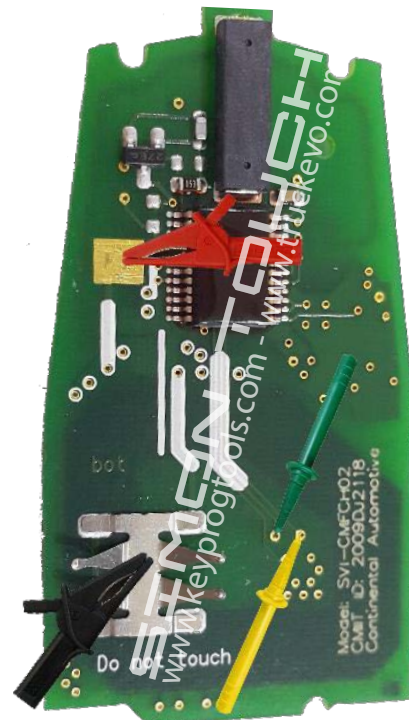

FRONT

BACK

REMOVE

KIA - HYUNDAI

2 Buttons Key

SIMON TOUCH

www.keyprogtools.com

info@keyprogtools.com

simon.touch@hotmail.com

Skype: Sales@KeyProgTools

SVI-CMFCH02 / Keyless Go Key
Chip Marking: 049620C03

FRONT

BACK

KIA - HYUNDAI

3 Buttons

SIMON TOUCH

www.keyprogtools.com

info@keyprogtools.com

simon.touch@hotmail.com

Skype: Sales@KeyProgTools

SVI-CMFEU03/ Keyless Go Key
Chip Marking: 049620C03

FRONT

BACK

KIA - HYUNDAI