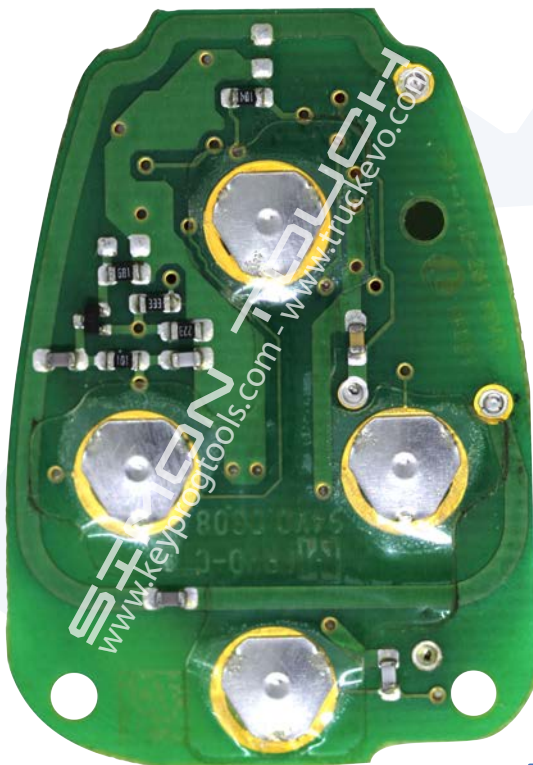

- 2007 - 2009 Chrysler Aspen
- 2005 - 2007 Chrysler 300
- 2005 - 2007 Dodge Durango
- 2007 - 2011 Dodge Dakota
- 2007-2009 Dodge Ram
- 2007 - 2013 Dodge Avenger
- 2005 - 2007 DodgeCharger
- 2007 - 2012 Dodge Caliber
- 2005 - 2007 Jeep Commander
- 2005 - 2007 Jeep Grand Cherokee

FRONT