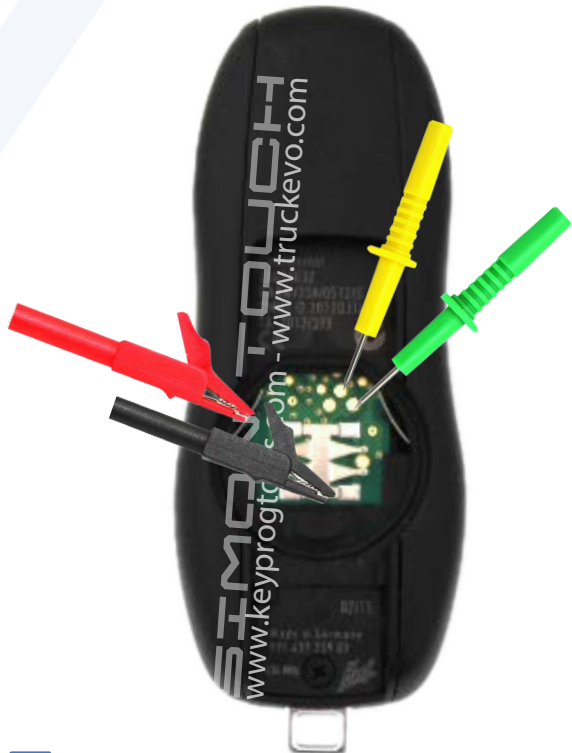

SIMON TOUCH

www.keyprogtools.com

info@keyprogtools.com

simon.touch@hotmail.com

Skype: Sales@KeyProgTools

SVI-DMFGE04 / SVI-DMFNA04

FRONT

BACK

FRONT

BACK

RANGE ROVER

SIMON TOUCH

www.keyprogtools.com

info@keyprogtools.com

simon.touch@hotmail.com

Skype: Sales@KeyProgTools