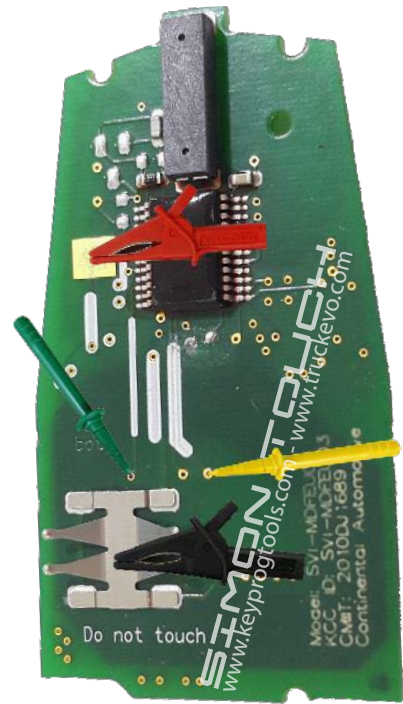

www.keyprogtools.com

info@keyprogtools.com

simon.touch@hotmail.com

Skype: Sales@KeyProgTools

SVI-CMFEU03/ Keyless Go Key
Chip Marking: 049620C03

FRONT

BACK

KIA - HYUNDAI

4 Buttons

SIMON TOUCH

www.keyprogtools.com

info@keyprogtools.com

simon.touch@hotmail.com

Skype: Sales@KeyProgTools

SVI-HMFKR04/ Keyless Go Key
SVI-HMFEU04/ Keyless Go Key
SVI-HMFNA04/ Keyless Go Key
Chip Marking: 049620C03