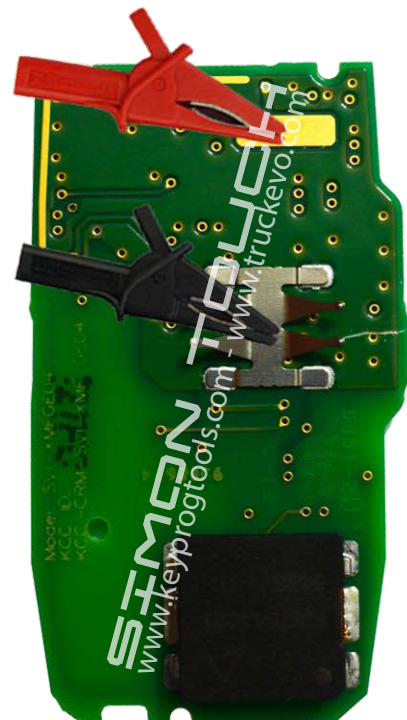

FRONT

BACK

KIA - HYUNDAI

Comfort Access Key

SIMON TOUCH

www.keyprogtools.com

info@keyprogtools.com

simon.touch@hotmail.com

Skype: Sales@KeyProgTools

SVI-XMFGE04
Comfort Access Key

FRONT

BACK

KIA - HYUNDAI

Comfort Access Key

SIMON TOUCH

www.keyprogtools.com