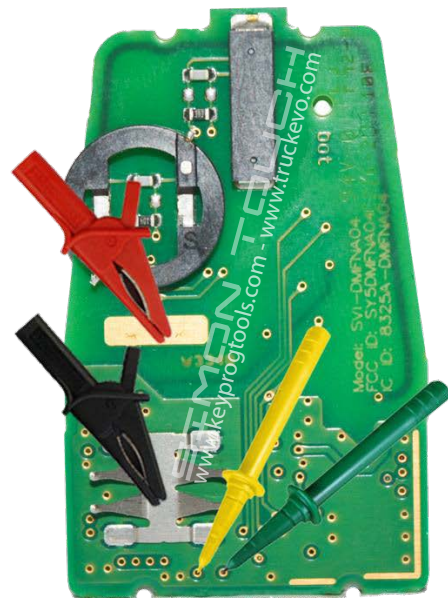

SIMON TOUCH

www.keyprogtools.com

info@keyprogtools.com

simon.touch@hotmail.com

Skype: Sales@KeyProgTools

SVI-DMFGE04 / SVI-DMFNA04

FRONT

BACK