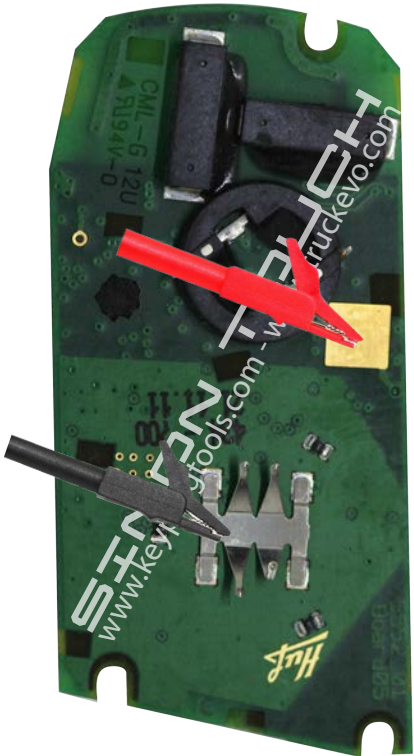

simon.touch@hotmail.com

Skype: Sales@KeyProgTools

- 5WK49661 (868MHz Continental)
- 5WK49663 (315MHz Continental)
- 5WK49662 (434MHz Continental)

FRONT

BACK

BMW

BMW CAS4 HUF

HUF - E - Series

- HUF5661 (868MHz HUF)
- HUF5662 (315MHz HUF)
- HUF5663 (434MHz HUF)
- HUF5667 (434MHz HUF)

FRONT

BACK

Chrysler

OHT692713AA

www.keyprogtools.com

info@keyprogtools.com

simon.touch@hotmail.com