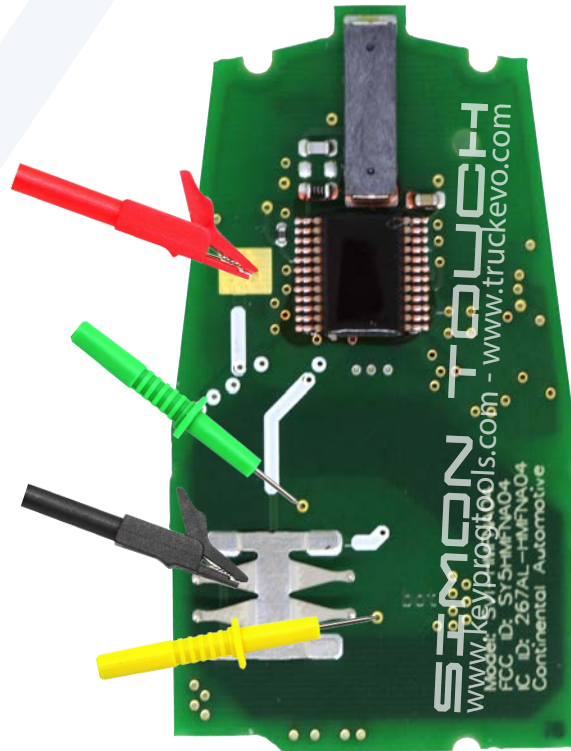

KIA - HYUNDAI

4 Buttons

SIMON TOUCH

www.keyprogtools.com

info@keyprogtools.com

simon.touch@hotmail.com

Skype: Sales@KeyProgTools

SVI-HMFKR04/ Keyless Go Key
SVI-HMFEU04/ Keyless Go Key
SVI-HMFNA04/ Keyless Go Key
Chip Marking: 049620C03

2009 - 2013 Hyundai Genesis
2011 - 2013 Hyundai Elantra
2011 - 2013 Hyundai Sonata
2012 - 2014 Hyundai Veloster
2011 - 2013 Hyundai Equus
2010 - 2012 Kia Forte Koup
2011 - 2013 Kia Soul
2011 - 2013 Kia Sportage
2011 - 2013 Kia Optima

FRONT

BACK