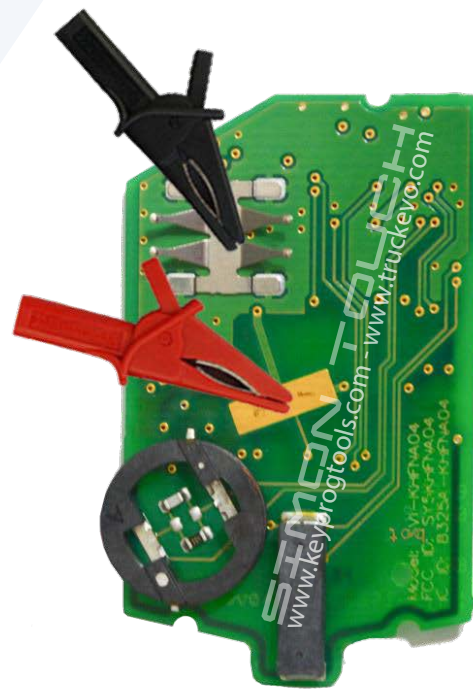

info@keyprogtools.com

simon.touch@hotmail.com

Skype: Sales@KeyProgTools

SVI-KHFGE04/ SVI-KHFNA433

FRONT

BACK

KIA - HYUNDAI

Comfort Access Key